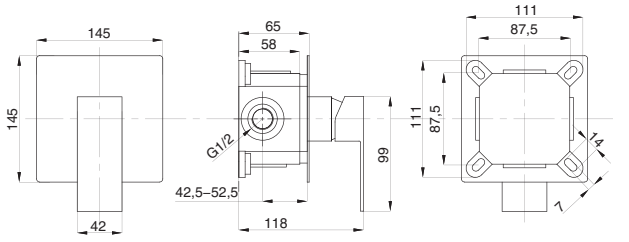

CUBE

Душевая система встраиваемая
серия: CUBE
арт. **PSM-CB-01**
материал: Латунь
картридж: 35мм.
количество выходов: 1
тип: См-ДшОРЗШт

Душевая система встраиваемая
серия: CUBE
арт. **PSM-CB-02**
материал: Латунь
картридж: 35мм.
дивертор: керамический
двухдиапазонный
количество выходов: 2
тип: См-ДшОРЗШтШл