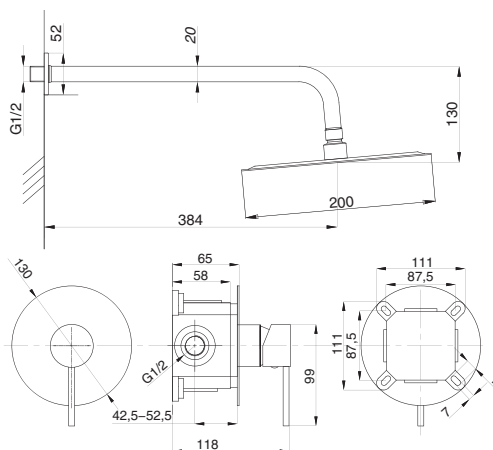

Душевая система встраиваемая
серия: STANDART
арт. **PSM-ST-01**
материал: Латунь
картридж: 35мм.
количество выходов: 1
тип: См-ДшОРЗШт