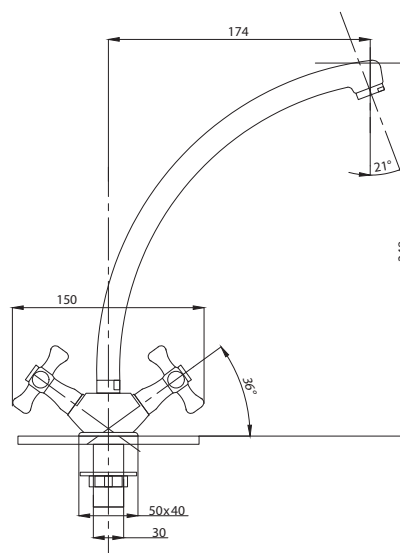

Смеситель для раковины
серия: ЕВРО
арт. **PSM-740-072**
материал: Латунь
картридж: 40мм
гибкая подводка: нет
тип: См-УМОЦБА

084

Смеситель для кухни
и раковины
серия: ЕВРО
арт. **PSM-131-75**
материал: Латунь
кран-буксы
гибкая подводка: нет
тип: См-МДЦБА

Смеситель для раковины
серия: ЕВРО
арт. **PSM-712-75**
материал: Латунь
кран-буксы
гибкая подводка: нет
тип: См-УмДЦБА

048

075