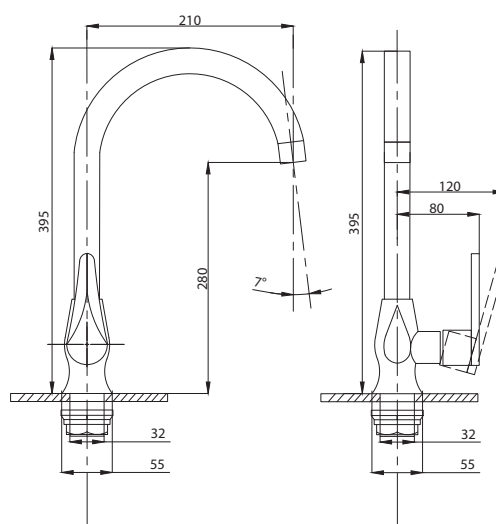

Смеситель для ванны с душем
 арт. **PSM-303-1**
 материал:
 Нерж.сталь AISI 304
 картридж: 35мм
 дивертор: Вытяжной
 эксцентрики: Евро
 тип: См-ВОРНШЛА

Смеситель для кухни
 серия: STEEL
 арт. **PSM-303-3**
 материал:
 Нерж. сталь AISI 304
 картридж: 35мм
 гибкая подводка: 50см
 тип: См-МОЦБА