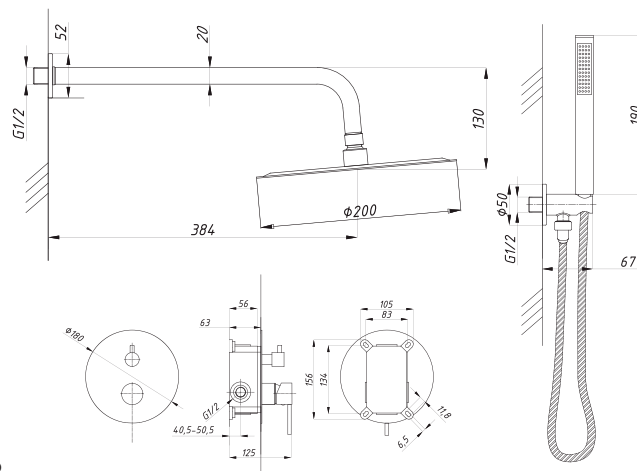

Душевая система встраиваемая
серия: STANDART
арт. **PSM-ST-02**
материал: Латунь
картридж: 35мм.
дивертор:
керамический
двухдиапазонный
количество выходов: 2
тип: См-ДшОРЗШтШл